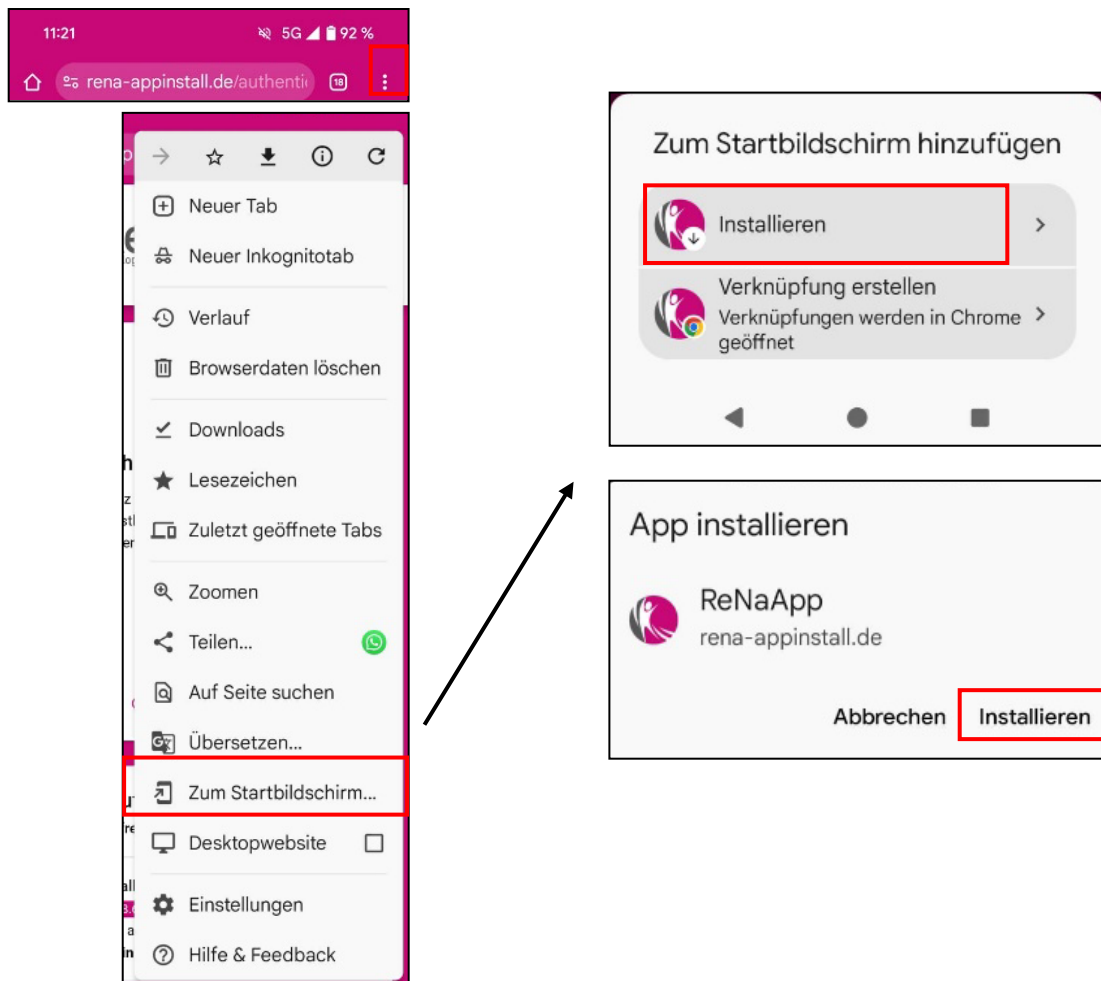

## ANLEITUNG ZUR INSTALLATION DER RENAAPP AUF EINEM ANDROID-GERÄT

1. Rufen Sie in **Google Chrome** folgende Webseite auf:  
<https://rena-appinstall.de>
2. Laden Sie die App entsprechend Ihres Betriebssystems folgendermaßen auf Ihr Smartphone:

3. Bitte öffnen Sie anschließend die App auf Ihrem Startbildschirm. Sie werden dann nach einem Schlüssel gefragt. Den Schlüssel erhalten Sie von Ihrer Reha-Einrichtung. Den Zugangsschlüssel können Sie entweder abtippen oder den dazugehörigen QR-Code scannen.

 Ein Video zur Installation finden Sie unter folgendem Link und QR-Code:

<https://kurzlinks.de/opwb>

2. Bitte öffnen Sie anschließend die App auf Ihrem Startbildschirm. Sie werden dann nach einem Schlüssel gefragt. Den Schlüssel erhalten Sie von Ihrer Reha-Einrichtung. Den Zugangsschlüssel können Sie entweder abtippen oder den dazugehörigen QR-Code scannen.