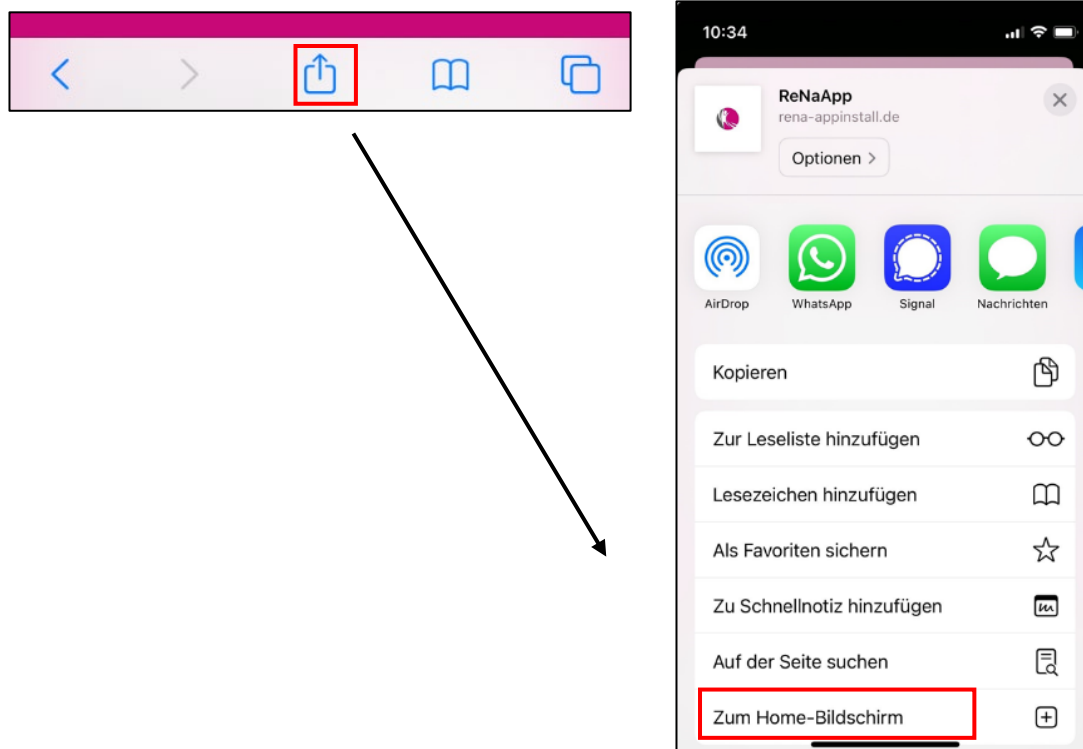

3. Bitte öffnen Sie anschließend die App auf Ihrem Startbildschirm. Sie werden dann nach einem Schlüssel gefragt. Den Schlüssel erhalten Sie von Ihrer Reha-Einrichtung. Den Zugangsschlüssel können Sie entweder abtippen oder den dazugehörigen QR-Code scannen.

 Ein Video zur Installation finden Sie unter folgendem Link und QR-Code:

<https://kurzlinks.de/opwb>

## ANLEITUNG ZUR INSTALLATION DER RENAAPPS AUF EINEM IOS-GERÄT

1. Rufen Sie in **Safari** folgende Webseite auf: <https://rena-appinstall.de>

Laden Sie die App entsprechend Ihres Betriebssystems folgendermaßen auf Ihr Smartphone:

2. Bitte öffnen Sie anschließend die App auf Ihrem Startbildschirm. Sie werden dann nach einem Schlüssel gefragt. Den Schlüssel erhalten Sie von Ihrer Reha-Einrichtung. Den Zugangsschlüssel können Sie entweder abtippen oder den dazugehörigen QR-Code scannen.